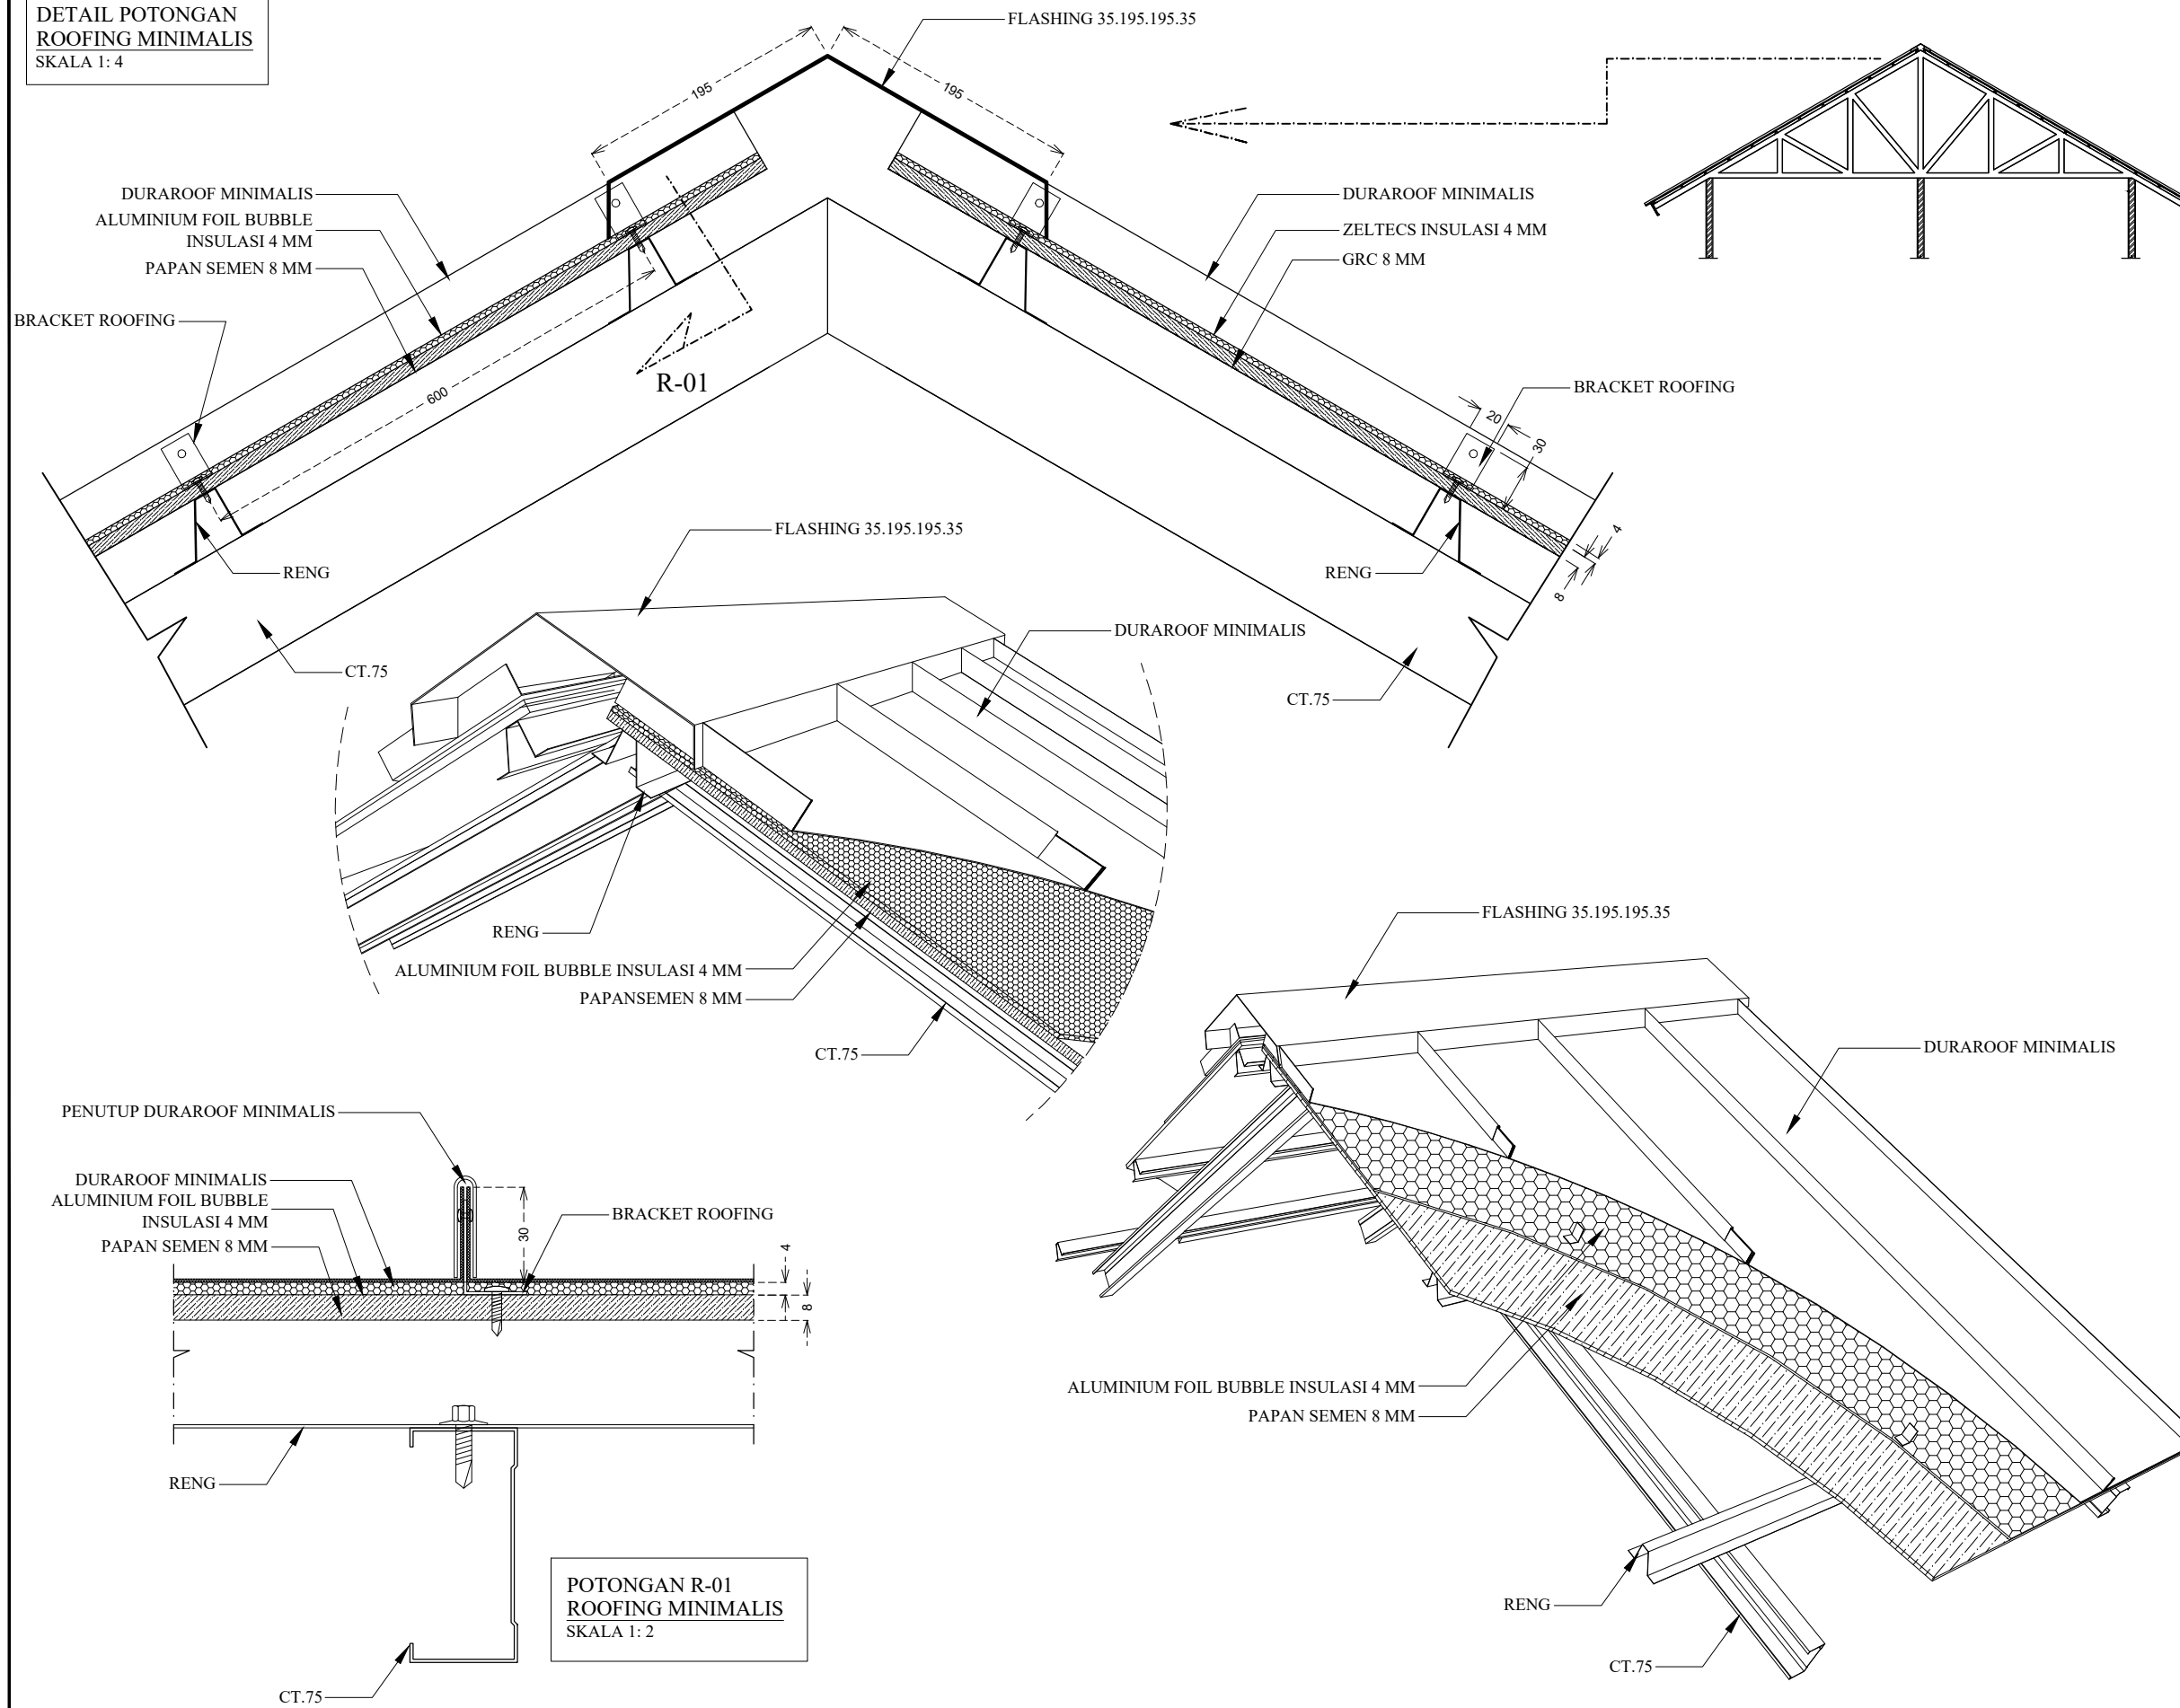

DETAIL POTONGAN
ROOFING MINIMALIS
SKALA 1:4

KETERANGAN

SHOP DRAWING

NO.	REVISI	TANGGAL	PARAF

PEMBERI TUGAS

DIPERIKSA	TANGGAL
DIKETAHUI	TANGGAL
DISETUIJI	TANGGAL

SUB KONTRAKTOR

PT. PROMETAMA SARANA GRAHA
Professional In Rollforming Metal Products &
Manufacturing Accessories For Building
Jl. Helin Perdana Kusumah No.5 Jurnud Baru Tangerang
Tlp. 021-557 33070 Fax. 021-222 51672

NAMA PROYEK

JUDUL GAMBAR

DIGAMBAR	CATATAN
SKALA 1 : 100	
PRC ARSITEK	
PRC STRUKTUR	
TANGGAL	
NO. PROYEK	NO. GAMBAR
	JUMLAH LEMBAR
	A-001
	1