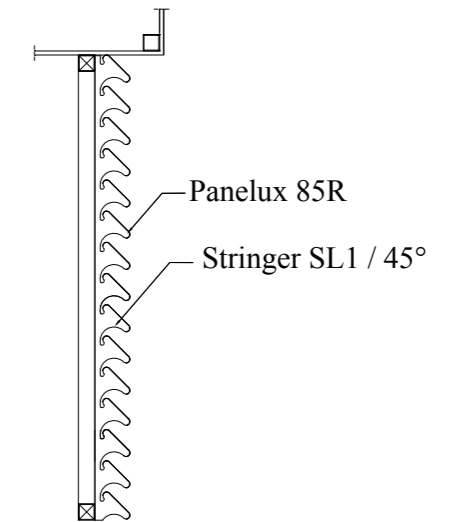

MALL KOTA KASABLANKA, TEBET - JAKARTA

PANELLUX®
 SUNSCREEN

PANELLUX® Sunscreen merupakan penahan sinar matahari yang menawarkan kemudahan dalam instalasi dan memberikan fungsi sekaligus estetik sebagai louver bahkan ceiling anda. Dengan dimensi lebar 85mm serta pilihan kemiringan 25° dan 45°. Ideal diaplikasikan untuk eksterior seperti pada jendela, grill outdoor AC, dan genset di perumahan, pertokoan, perkantoran, rumah sakit, dan sebagainya.

PANELLUX® Sunscreen terbuat dari material Pre-painted KIRANA™ Steel dari BlueScope Steel Indonesia. Instalasi menggunakan rangka stringer dengan sistem Clip-Lock tanpa membutuhkan baut atau sekrup.

Keterangan	Ukuran	Bahan	Panjang Standar	Warna/Type	Gambar
PANEL	Lebar : 85 mm Dalam : 15 mm	KIRANA™ Steel WOODGRAIN	Sesuai Pesanan	Putih Melati Perak Gianyar Anti Cooper Cokelat Cisadane Woodgrain	
STRINGER	Lebar : 85 mm Dalam: 45 mm	Galvanis Steel	3 m	SL 1 & SL 2	

SUNSCREEN SL-1 (45°)

SUNSCREEN SL-2 (25°)