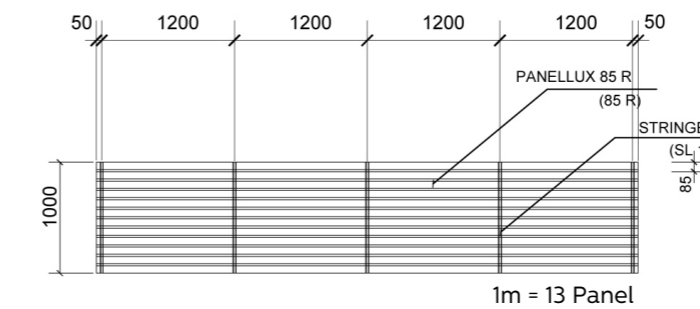

MALL KOTA KASABLANKA, TEBET - JAKARTA

PANELLUX®
 SUNSCREEN

PANELLUX® Sunscreen merupakan penahan sinar matahari yang menawarkan kemudahan dalam instalasi dan memberikan fungsi sekaligus estetik sebagai louver bahkan ceiling anda. Dengan dimensi lebar 85mm serta pilihan kemiringan 25° dan 45°. Ideal diaplikasikan untuk eksterior seperti pada jendela, grill outdoor AC, dan genset di perumahan, pertokoan, perkantoran, rumah sakit, dan sebagainya.

PANELLUX® Sunscreen terbuat dari material Pre-painted KIRANA™ Steel dari BlueScope Steel Indonesia. Instalasi menggunakan rangka stringer dengan sistem Clip-Lock tanpa membutuhkan baut atau sekrup.

Keterangan	Ukuran	Bahan	Panjang Standar	Warna/Type	Gambar
PANEL	Lebar : 85 mm Dalam : 15 mm	KIRANA™ Steel WOODGRAIN	Sesuai Pesanan	Putih Melati Perak Gianyar Anti Cooper Cokelat Cisadane Woodgrain	
STRINGER	Lebar : 85 mm Dalam: 45 mm	Galvanis Steel	3 m	SL 1 & SL 2	

SUNSCREEN SL-1 (45°)

SUNSCREEN SL-2 (25°)