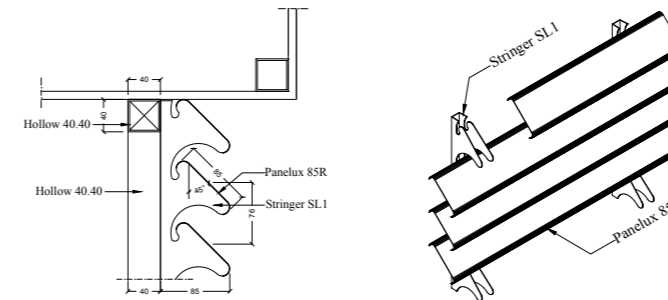

MALL KOTA KASABLANKA, TEBET - JAKARTA

PANELLUX®
 SUNSCREEN

PANELLUX® Sunscreen merupakan penahan sinar matahari yang menawarkan kemudahan dalam instalasi dan memberikan fungsi sekaligus estetik sebagai louver bahkan ceiling anda. Dengan dimensi lebar 85mm serta pilihan kemiringan 25° dan 45°. Ideal diaplikasikan untuk eksterior seperti pada jendela, grill outdoor AC, dan genset di perumahan, pertokoan, perkantoran, rumah sakit, dan sebagainya.

PANELLUX® Sunscreen terbuat dari material Pre-painted KIRANA™ Steel dari BlueScope Steel Indonesia. Instalasi menggunakan rangka stringer dengan sistem Clip-Lock tanpa membutuhkan baut atau sekrup.

Keterangan	Ukuran	Bahan	Panjang Standar	Warna/Type	Gambar
PANEL	Lebar : 85 mm Dalam : 15 mm	KIRANA™ Steel WOODGRAIN	Sesuai Pesanan	Putih Melati Perak Gianyar Anti Cooper Cokelat Cisadane Woodgrain	
STRINGER	Lebar : 85 mm Dalam: 45 mm	Galvanis Steel	3 m	SL 1 & SL 2	

SUNSCREEN SL-1 (45°)

SUNSCREEN SL-2 (25°)