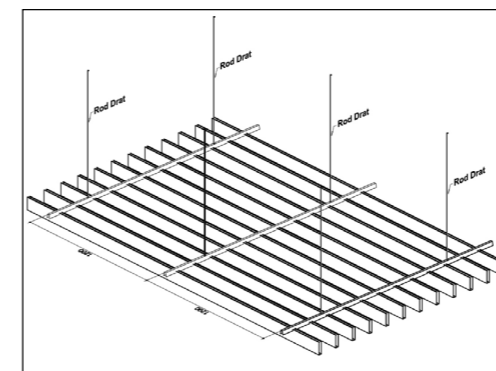

PT. UNILEVER, JABABEKA - CIKARANG

PANELLUX®
 PLANK CEILING

PANELLUX® Plank Ceiling menawarkan kemudahan dalam instalasi dan memberikan fungsi sekaligus estetik pada ceiling anda. Dengan dimensi lebar 25mm serta tinggi 105mm, akan memberikan tampilan ceiling yang minimalis dan elegan. Ideal diaplikasikan pada ceiling interior dan eksterior seperti, teras, koridor, kanopi, lobi, dan toilet pada bangunan terminal bandara, pusat perbelanjaan, showroom, apartemen, perkantoran, pabrik, dan sebagainya

PANELLUX® Plank Ceiling terbuat dari material Pre-painted ALUMINIUM/ KIRANA™ Steel Import. Instalasi menggunakan rangka stringer dengan sistem Clip-Lock tanpa membutuhkan baut atau sekrup.

PRODUK	KETERANGAN
 ROD M4	ROD DRAT M4 Material : Wire Rod Galvanized 3,5mm
 SPC	STRINGER PLANK CEILING Material : Galvanis Panjang : 3 meter
 PC	PLANK CEILING Material : Aluminium / KIRANA™ Steel Warna standar : Putih Melati, Perak Gianyar, Anti Cooper, Cokelat Cisadane, Woodgrain Tinggi : 105mm Lebar : 25mm Panjang : Max. 6 meter