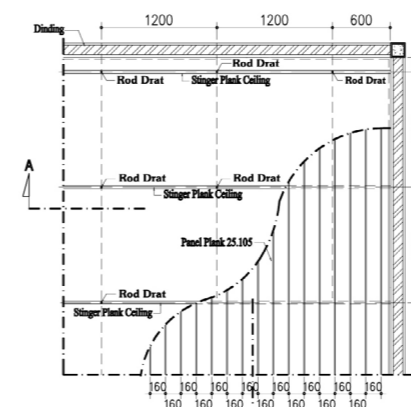

PT. UNILEVER, JABABEKA - CIKARANG

PANELLUX®
 PLANK CEILING

PANELLUX® Plank Ceiling menawarkan kemudahan dalam instalasi dan memberikan fungsi sekaligus estetik pada ceiling anda. Dengan dimensi lebar 25mm serta tinggi 105mm, akan memberikan tampilan ceiling yang minimalis dan elegan. Ideal diaplikasikan pada ceiling interior dan eksterior seperti, teras, koridor, kanopi, lobi, dan toilet pada bangunan terminal bandara, pusat perbelanjaan, showroom, apartemen, perkantoran, pabrik, dan sebagainya

PANELLUX® Plank Ceiling terbuat dari material Pre-painted ALUMINIUM/ KIRANA™ Steel Import. Instalasi menggunakan rangka stringer dengan sistem Clip-Lock tanpa membutuhkan baut atau sekrup.

PRODUK	KETERANGAN
 ROD M4	ROD DRAT M4 Material : Wire Rod Galvanized 3,5mm
 SPC	STRINGER PLANK CEILING Material : Galvanis Panjang : 3 meter
 PC	PLANK CEILING Material : Aluminium / KIRANA™ Steel Warna standar : Putih Melati, Perak Gianyar, Anti Cooper, Cokelat Cisadane, Woodgrain Tinggi : 105mm Lebar : 25mm Panjang : Max. 6 meter