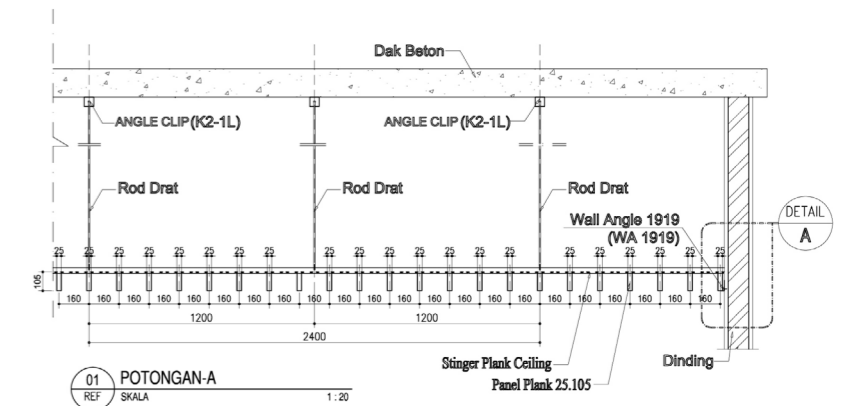

PANELLUX®
PLANK CEILING

PANELLUX® Plank Ceiling menawarkan kemudahan dalam instalasi dan memberikan fungsi sekaligus estetik pada ceiling anda. Dengan dimensi lebar 25mm serta tinggi 105mm, akan memberikan tampilan ceiling yang minimalis dan elegan. Ideal diaplikasikan pada ceiling interior dan eksterior seperti, teras, koridor, kanopi, lobi, dan toilet pada bangunan terminal bandara, pusat perbelanjaan, showroom, apartemen, perkantoran, pabrik, dan sebagainya

PANELLUX® Plank Ceiling terbuat dari material Pre-painted ALUMINIUM/ KIRANA™ Steel Import. Instalasi menggunakan rangka stringer dengan sistem Clip-Lock tanpa membutuhkan baut atau sekrup.

PRODUK	KETERANGAN
 ROD M4	ROD DRAT M4 Material : Wire Rod Galvanized 3,5mm
 SPC	STRINGER PLANK CEILING Material : Galvanis Panjang : 3 meter
 PC	PLANK CEILING Material : Aluminium / KIRANA™ Steel Warna standar : Putih Melati, Perak Gianyar, Anti Cooper, Cokelat Cisadane, Woodgrain Tinggi : 105mm Lebar : 25mm Panjang : Max. 6 meter