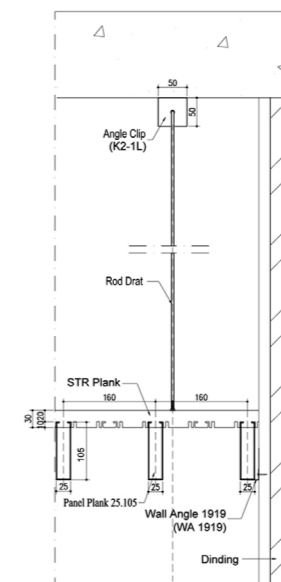

PT. UNILEVER, JABABEKA - CIKARANG

PANELLUX®
 PLANK CEILING

PANELLUX® Plank Ceiling menawarkan kemudahan dalam instalasi dan memberikan fungsi sekaligus estetik pada ceiling anda. Dengan dimensi lebar 25mm serta tinggi 105mm, akan memberikan tampilan ceiling yang minimalis dan elegan. Ideal diaplikasikan pada ceiling interior dan eksterior seperti, teras, koridor, kanopi, lobi, dan toilet pada bangunan terminal bandara, pusat perbelanjaan, showroom, apartemen, perkantoran, pabrik, dan sebagainya

DENAH INSTALASI PLANK CEILING

PLANK CEILING

01 POTONGAN-A
 REF SKALA 1:20

02 POTONGAN-B
 REF SKALA 1:20

01 DETAIL-A
 REF SKALA 1:3

02 DETAIL-B
 REF SKALA 1:3