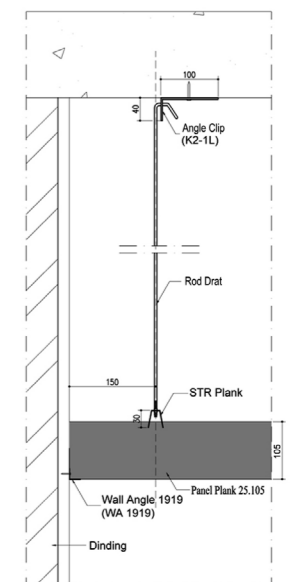

PT. UNILEVER, JABABEKA - CIKARANG

PANELLUX®
 PLANK CEILING

PANELLUX® Plank Ceiling menawarkan kemudahan dalam instalasi dan memberikan fungsi sekaligus estetik pada ceiling anda. Dengan dimensi lebar 25mm serta tinggi 105mm, akan memberikan tampilan ceiling yang minimalis dan elegan. Ideal diaplikasikan pada ceiling interior dan eksterior seperti, teras, koridor, kanopi, lobi, dan toilet pada bangunan terminal bandara, pusat perbelanjaan, showroom, apartemen, perkantoran, pabrik, dan sebagainya

PANELLUX® Plank Ceiling terbuat dari material Pre-painted ALUMINIUM/ KIRANA™ Steel Import. Instalasi menggunakan rangka stringer dengan sistem Clip-Lock tanpa membutuhkan baut atau sekrup.

PRODUK	KETERANGAN
 ROD M4	ROD DRAT M4 Material : Wire Rod Galvanized 3,5mm
 SPC	STRINGER PLANK CEILING Material : Galvanis Panjang : 3 meter
 PC	PLANK CEILING Material : Aluminium / KIRANA™ Steel Warna standar : Putih Melati, Perak Gianyar, Anti Cooper, Cokelat Cisadane, Woodgrain Tinggi : 105mm Lebar : 25mm Panjang : Max. 6 meter

DENAH INSTALASI PLANK CEILING

PLANK CEILING

01 POTONGAN-A
 REF SKALA 1:20

02 POTONGAN-B
 REF SKALA 1:20

01 DETAIL-A
 REF SKALA 1:3

02 DETAIL-B
 REF SKALA 1:3