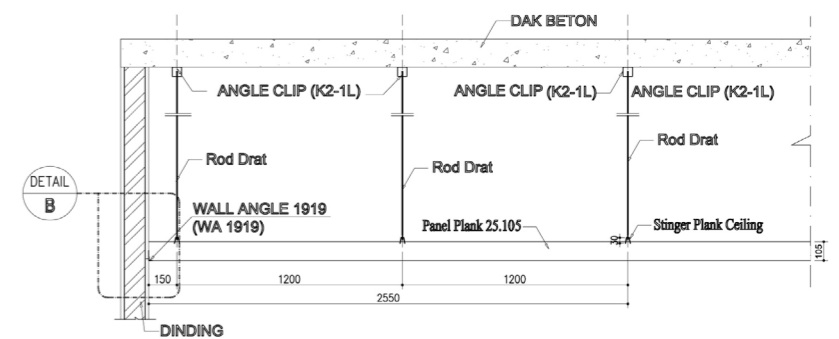

01 POTONGAN-A
REF SKALA 1:20

02 POTONGAN-B
REF SKALA 1:20