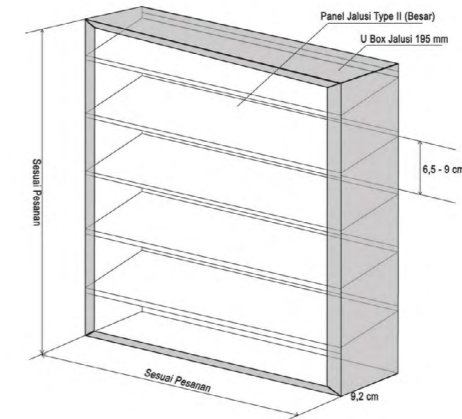

PANELLUX® Jalusi/Kisi-kisi terbuat dari material ZINCALUME® Steel dari BlueScope Steel Indonesia.

	<p>JALUSI TIPE BESAR (JL-L) Ukuran : 140-90 x 20 mm Material : Zincalume® Steel</p>
	<p>U RUNNER BOX TIPE BESAR 92 mm (U-92) Ukuran : 92 x 30 x 0.6 mm Material : Zincalume® Steel</p>

	<p>JALUSI TIPE KECIL (JL-S) Ukuran : 50-38 x 8 mm Material : Zincalume® Steel</p>
	<p>U RUNNER BOX TIPE KECIL 40 mm (U-40) Ukuran : 30 x 25 x 0.6 mm Material : Zincalume® Steel</p>