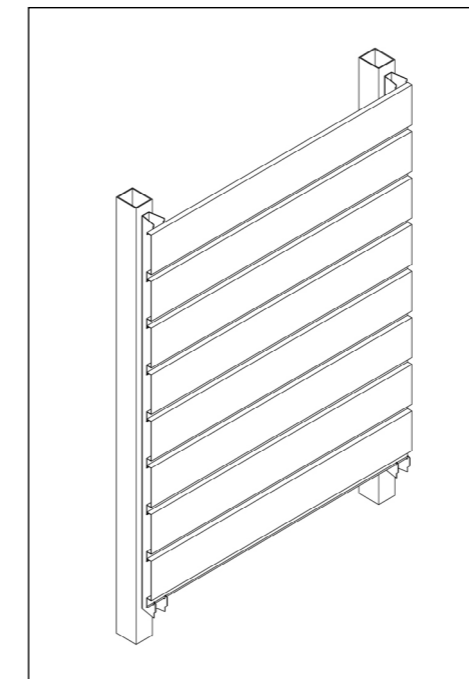

PABRIK GAS, CILEUNGSI - BOGOR

PANELLUX®
LINEAR CLADDING 85C

PANELLUX® Linear Cladding 85C menawarkan kemudahan dalam instalasi dan memberikan fungsi sekaligus estetik pada cladding anda. Dengan dimensi lebar 85mm dan Gap 15mm, akan memberikan tampilan cladding yang minimalis dan elegan. Ideal diaplikasikan pada cladding interior dan eksterior seperti, pabrik, gudang, perumahan, perkantoran, restoran, dan sebagainya.

PANELLUX® Linear Cladding 85C terbuat dari material Pre-painted KIRANA™ Steel dari BlueScope Steel Indonesia. Instalasi menggunakan rangka stringer dengan sistem Clip-Lock tanpa membutuhkan baut atau sekrup.

PRODUK	KETERANGAN
 ST-85C	STRINGER 85C Material : Galvanis Steel
 85C	PANELLUX 85C Material : KIRANA™ Steel Warna Standar : Putih Melati, Perak Gianyar, Anti Cooper, Cokelat Cisadane Panjang : Sesuai Pesanan
 RH-4X4	RANGKA HOLLOW 40x40mm Material : Zinalume® Steel
 MS-40	METAL STUD 40x34mm Material : Zinalume® Steel Panjang : 3 m
 U-40	U RUNNER Material : Zinalume® Steel Panjang : 3 m