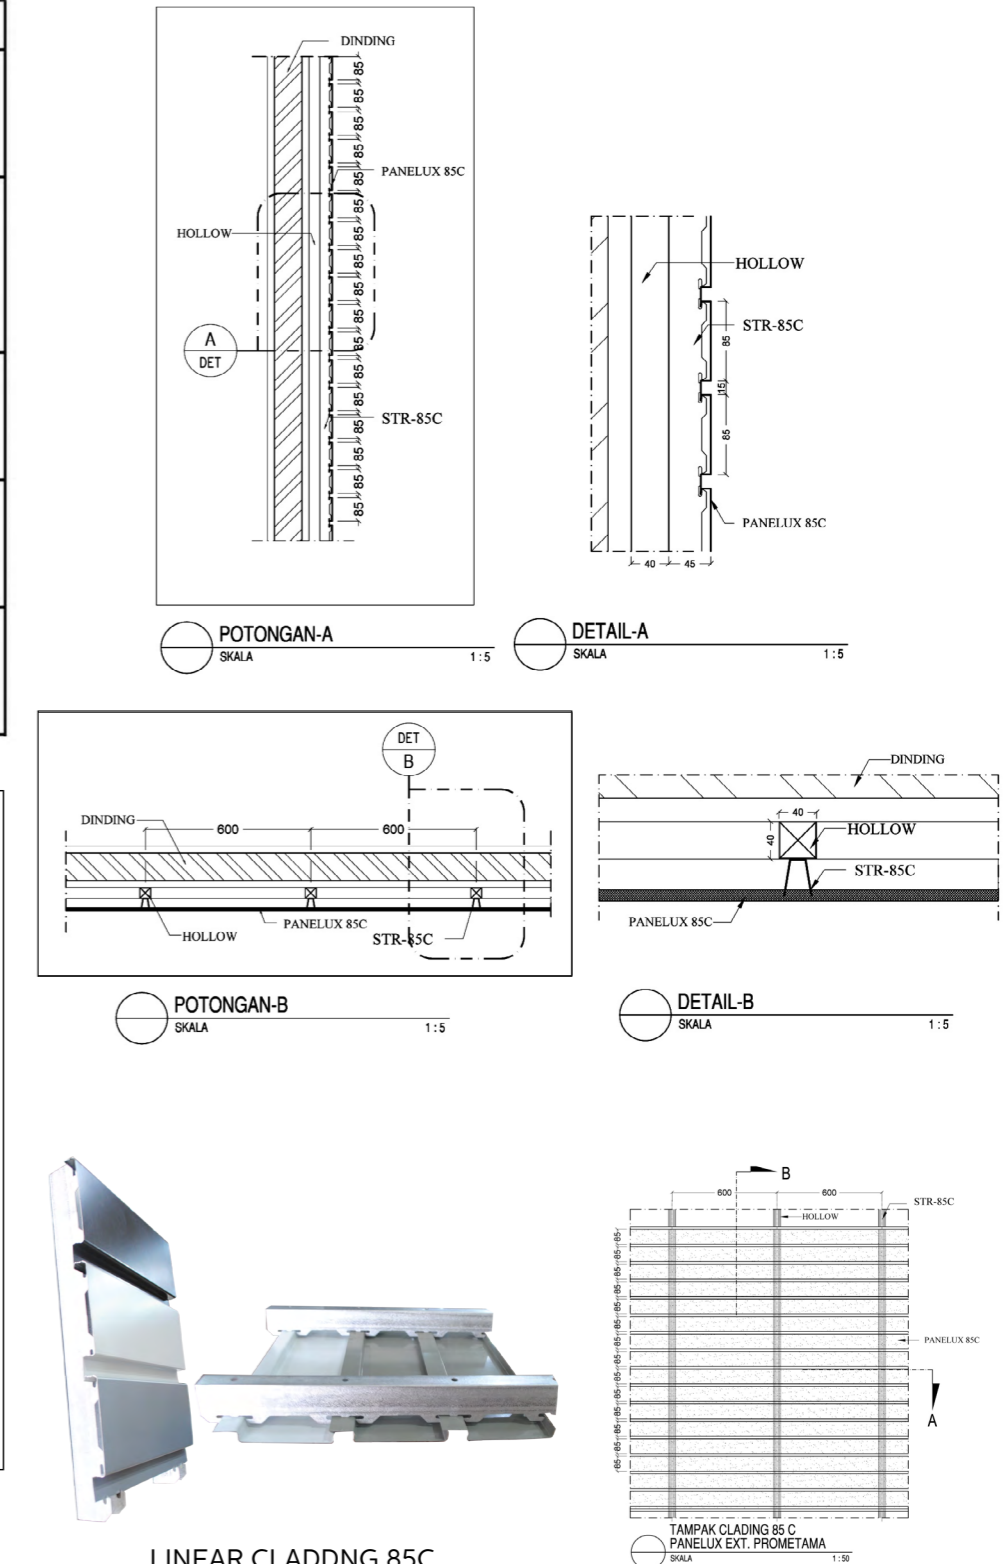

PABRIK GAS, CILEUNGSI - BOGOR

PANELLUX®
LINEAR CLADDING 85C

PANELLUX® Linear Cladding 85C menawarkan kemudahan dalam instalasi dan memberikan fungsi sekaligus estetik pada cladding anda. Dengan dimensi lebar 85mm dan Gap 15mm, akan memberikan tampilan cladding yang minimalis dan elegan. Ideal diaplikasikan pada cladding interior dan eksterior seperti, pabrik, gudang, perumahan, perkantoran, restoran, dan sebagainya.

PANELLUX® Linear Cladding 85C terbuat dari material Pre-painted KIRANA™ Steel dari BlueScope Steel Indonesia. Instalasi menggunakan rangka stringer dengan sistem Clip-Lock tanpa membutuhkan baut atau sekrup.

PRODUK	KETERANGAN
 ST-85C	STRINGER 85C Material : Galvanis Steel
 85C	PANELLUX 85C Material : KIRANA™ Steel Warna Standar : Putih Melati, Perak Gianyar, Anti Cooper, Cokelat Cisadane Panjang : Sesuai Pesanan
 RH-4X4	RANGKA HOLLOW 40x40mm Material : Zinalume® Steel
 MS-40	METAL STUD 40x34mm Material : Zinalume® Steel Panjang : 3 m
 U-40	U RUNNER Material : Zinalume® Steel Panjang : 3 m