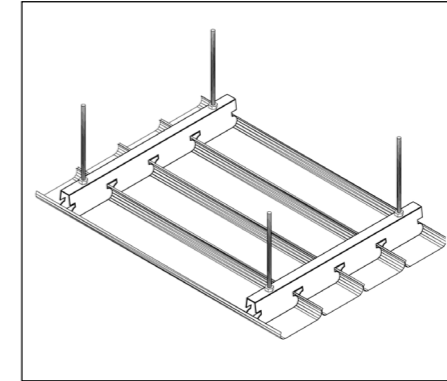

BANDARA HUSEINSASTRANEGARA - BANDUNG

**PANELLUX®**  
**LINEAR CEILING 85R**

**PANELLUX® Linear Ceiling 85R** menawarkan kemudahan dalam instalasi dan memberikan fungsi sekaligus estetik pada ceiling anda. Dengan dimensi lebar 85mm dan memiliki dua tipe rangka yaitu, V5 Gap 15mm dan V4 tanpa Gap. Akan memberikan tampilan ceiling yang minimalis dan elegan. Ideal diaplikasikan pada ceiling interior dan eksterior seperti, teras, koridor, kanopi, dan lobi pada bangunan terminal bandara, pusat perbelanjaan, showroom, apartemen, perkantoran, pabrik, dan sebagainya.

**PANELLUX® Linear Ceiling 85R** terbuat dari material Pre-painted KIRANA™ Steel dari BlueScope Steel Indonesia. Instalasi menggunakan rangka stringer dengan sistem Clip-Lock tanpa membutuhkan baut atau sekrup.

PRODUK	KETERANGAN
 ROD M4	ROD DRAT M4 Material : Wire Rod Galvanized 3,5mm
 ST.V4-85R	STRINGER V4 Material : Zincalume® Steel Panjang : 4 m
 ST.V5-85R	STRINGER V5 Material : Zincalume® Steel Panjang : 4 m
 85 15 mm 85R	PANELLUX 85R Material : KIRANA™ Steel Warna Standar : Putih Melati, Perak Gianyar, Anti Cooper, Cokelat Cisadane Panjang: Sesuai Pesanan
 19 19 3000 WA-1919	WALL ANGLE 1919 Material : KIRANA™ Steel Panjang : 3 m
 10 14 19 SM-1914	SHADOW Moulding 1914 Material : KIRANA™ Steel Panjang : 3 m