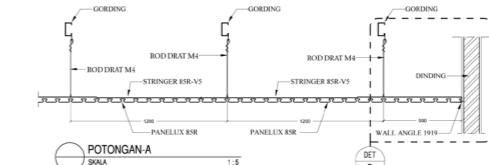

DENAH INSTALASI LINEAR CEILING 85R