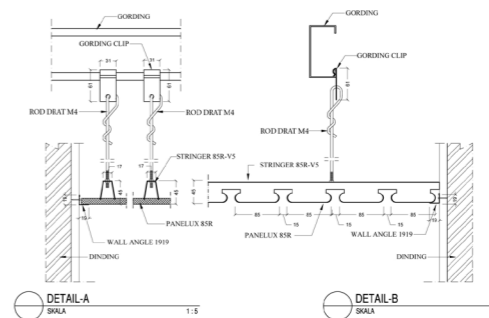

PRODUK	KETERANGAN
 ROD M4	ROD DRAT M4 Material : Wire Rod Galvanized 3,5mm
 ST.V4-85R	STRINGER V4 Material : Zincalume® Steel Panjang : 4 m
 ST.V5-85R	STRINGER V5 Material : Zincalume® Steel Panjang : 4 m
 85 15 mm 85R	PANELLUX 85R Material : KIRANA™ Steel Warna Standar : Putih Melati, Perak Gianyar, Anti Cooper, Cokelat Cisadane Panjang: Sesuai Pesanan
 19 19 3000 WA-1919	WALL ANGLE 1919 Material : KIRANA™ Steel Panjang : 3 m
 10 14 19 SM-1914	SHADOW Moulding 1914 Material : KIRANA™ Steel Panjang : 3 m

LINEAR CEILING 85R V4

LINEAR CEILING 85R V5

DENAH INSTALASI LINEAR CEILING 85R

LINEAR CEILING 85R V4

LINEAR CEILING 85R V5