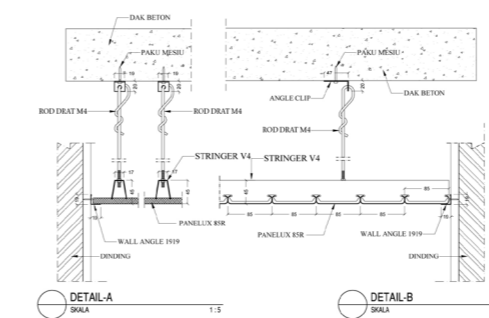

PRODUK	KETERANGAN
 ROD M4	ROD DRAT M4 Material : Wire Rod Galvanized 3,5mm
 ST.V4-85R	STRINGER V4 Material : Zincalume® Steel Panjang : 4 m
 ST.V5-85R	STRINGER V5 Material : Zincalume® Steel Panjang : 4 m
 85 15 mm 85R	PANELLUX 85R Material : KIRANA™ Steel Warna Standar : Putih Melati, Perak Gianyar, Anti Cooper, Cokelat Cisadane Panjang: Sesuai Pesanan
 19 19 3000 WA-1919	WALL ANGLE 1919 Material : KIRANA™ Steel Panjang : 3 m
 10 14 19 SM-1914	SHADOW Moulding 1914 Material : KIRANA™ Steel Panjang : 3 m

LINEAR CEILING 85R V4

LINEAR CEILING 85R V5

DENAH INSTALASI LINEAR CEILING 85R

LINEAR CEILING 85R V4

LINEAR CEILING 85R V5