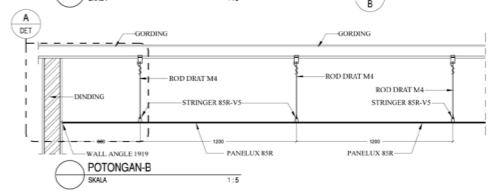

DENAH INSTALASI LINEAR CEILING 85R