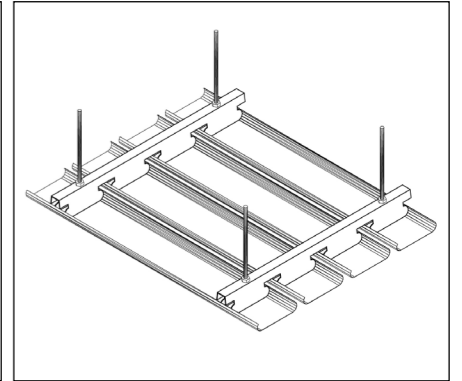

LINEAR CEILING 85R V4

LINEAR CEILING 85R V5