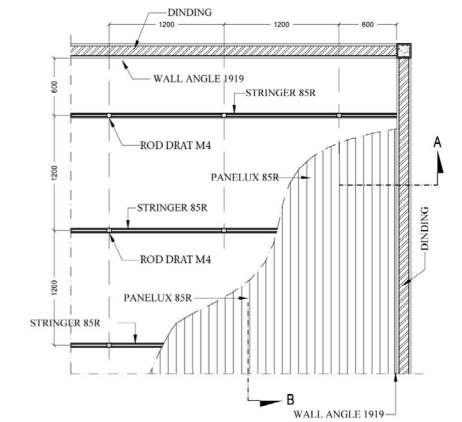

DENAH INSTALASI LINEAR CEILING 85R