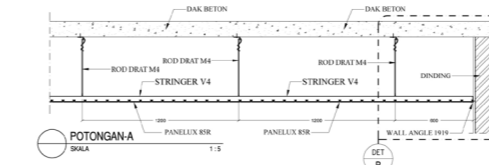

DENAH INSTALASI LINEAR CEILING 85R