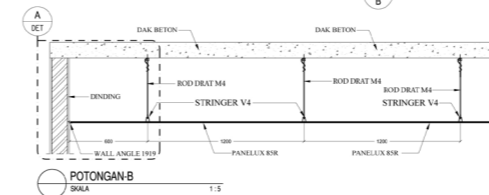

DENAH INSTALASI LINEAR CEILING 85R